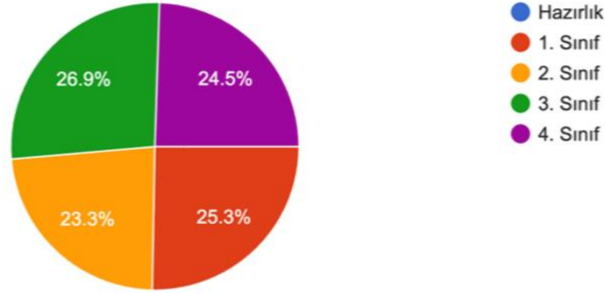

## MAKÜ STF ÖĞRENCİ MEMNUNİYET ANKETİ (2023-24 Bahar Dönemi)

Öğrenim gördüğünüz bölümü belirtiniz.

253 responses

Okumakta olduğunuz sınıfı belirtiniz.

253 responses

Fakültemizin web sitesini hangi sıklıkta ziyaret ediyorsunuz?