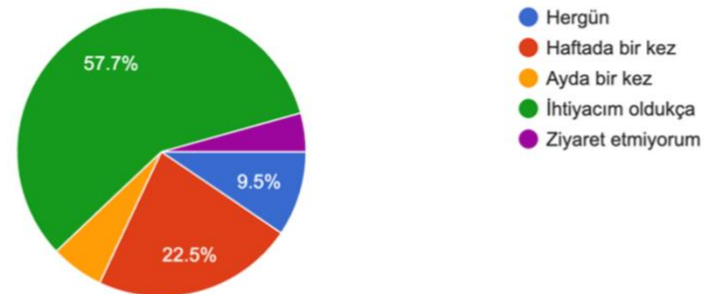

Fakültemizin web sitesini hangi sıklıkta ziyaret ediyorsunuz?

253 responses