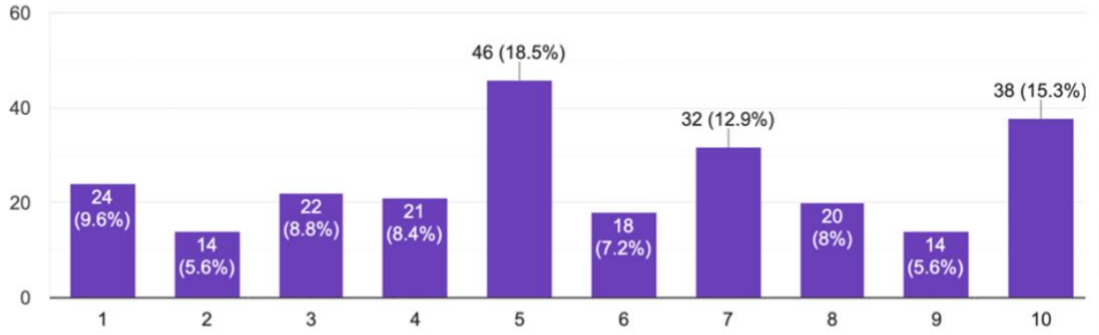

Sosyal ve sanatsal etkinlikler yeterlidir.

249 responses