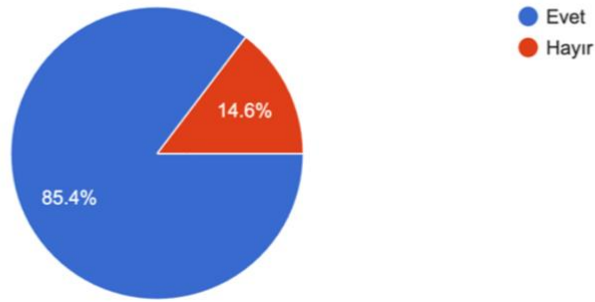

Öğrenci Bilgi Sistemi'ni aktif olarak kullanıyor musunuz?

253 responses