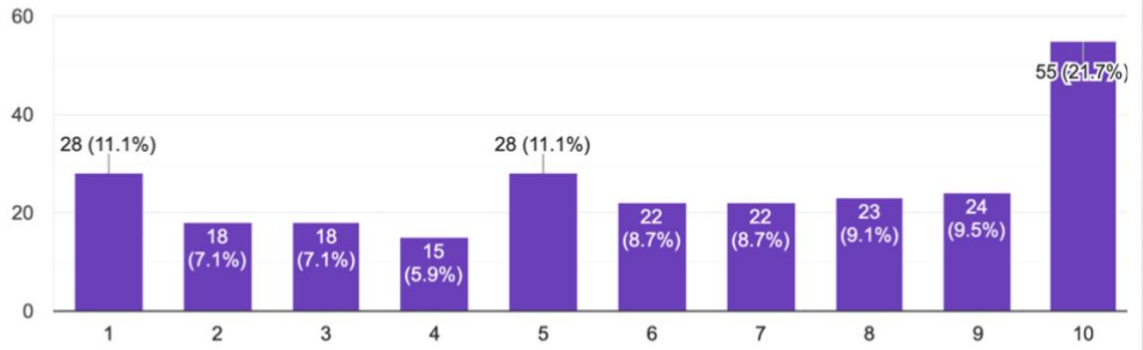

Tuvalet ve lavabolar yeterince temizdir.

253 responses