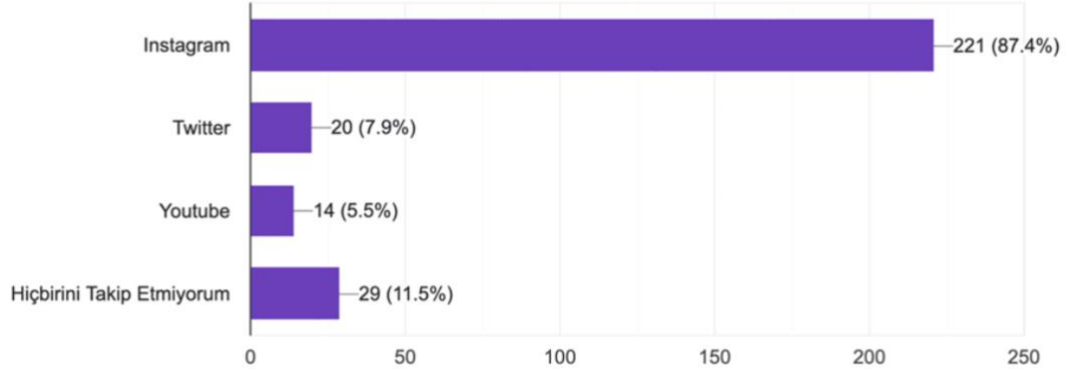

Fakültemizin sosyal medya hesaplarından hangilerini takip ediyorsunuz?

253 responses