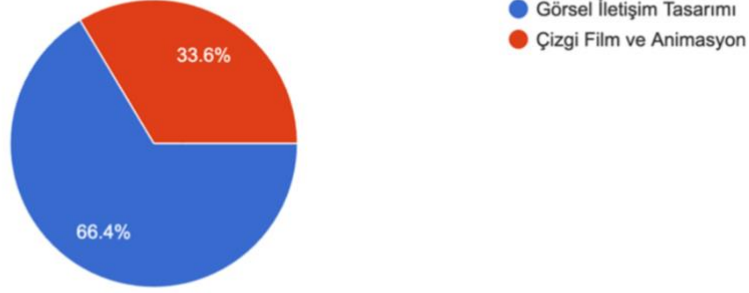

## MAKÜ STF ÖĞRENCİ MEMNUNİYET ANKETİ (2023-24 Bahar Dönemi)

Öğrenim gördüğünüz bölümü belirtiniz.

253 responses

Okumakta olduğunuz sınıfı belirtiniz.

253 responses

Fakültemizin web sitesini hangi sıklıkta ziyaret ediyorsunuz?