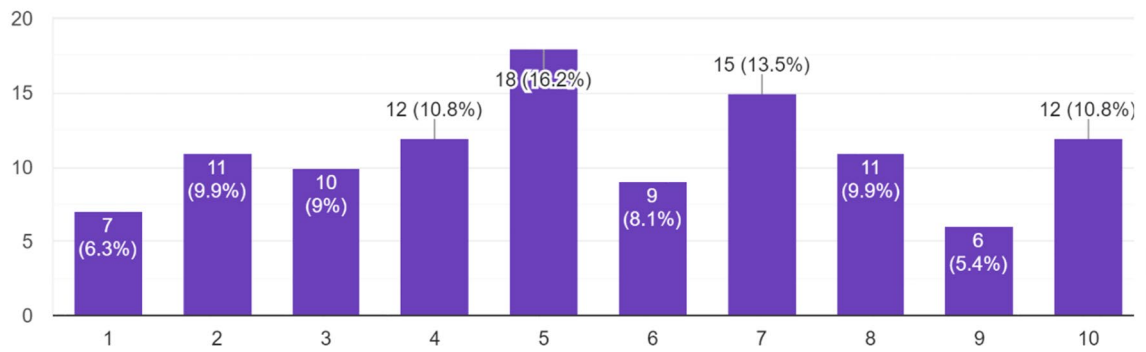

Öđrencilere sunulan teknik altyapı ve imkanlar yeterlidir.

111 responses