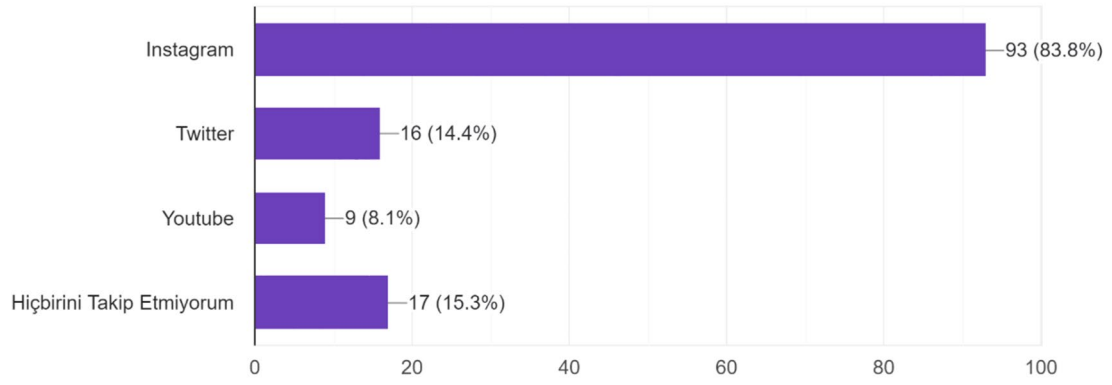

Fakültemizin sosyal medya hesaplarından hangilerini takip ediyorsunuz?

111 responses