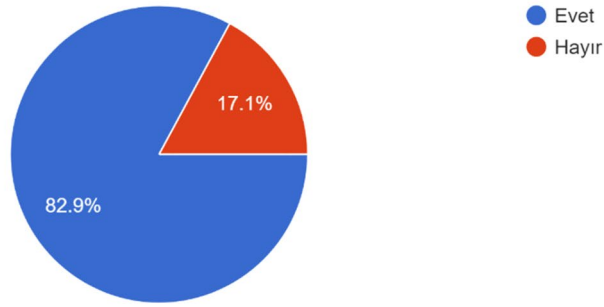

Öğrenci Bilgi Sistemi'ni aktif olarak kullanıyor musunuz?

111 responses