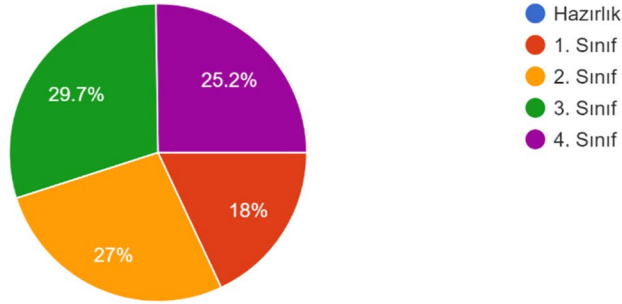

## MAKÜ STF 2022-23 Güz Dönemi Öğrenci Memnuniyet Anketi

Öğrenim gördüğünüz bölümü belirtiniz.

111 responses

Okumakta olduğunuz sınıfı belirtiniz.

111 responses

Fakültemizin web sitesini hangi sıklıkta ziyaret ediyorsunuz?