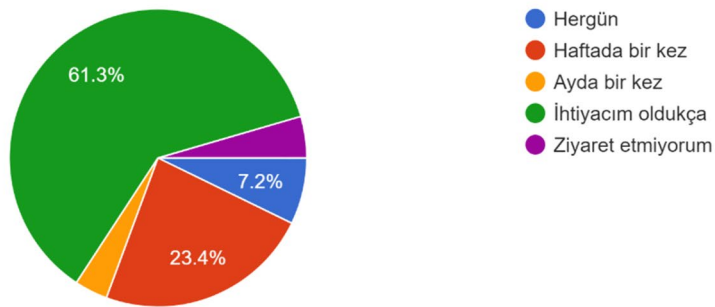

Fakültemizin web sitesini hangi sıklıkta ziyaret ediyorsunuz?

111 responses