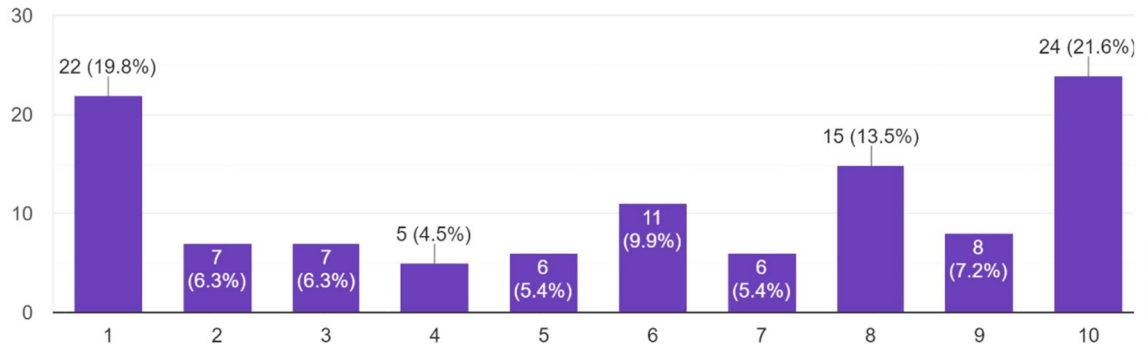

Tuvalet ve lavabolar yeterince temizdir.

111 responses