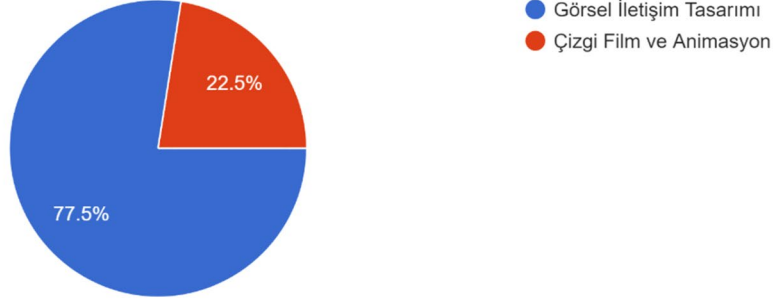

## MAKÜ STF 2022-23 Güz Dönemi Öğrenci Memnuniyet Anketi

Öğrenim gördüğünüz bölümü belirtiniz.

111 responses

Okumakta olduğunuz sınıfı belirtiniz.

111 responses

Fakültemizin web sitesini hangi sıklıkta ziyaret ediyorsunuz?