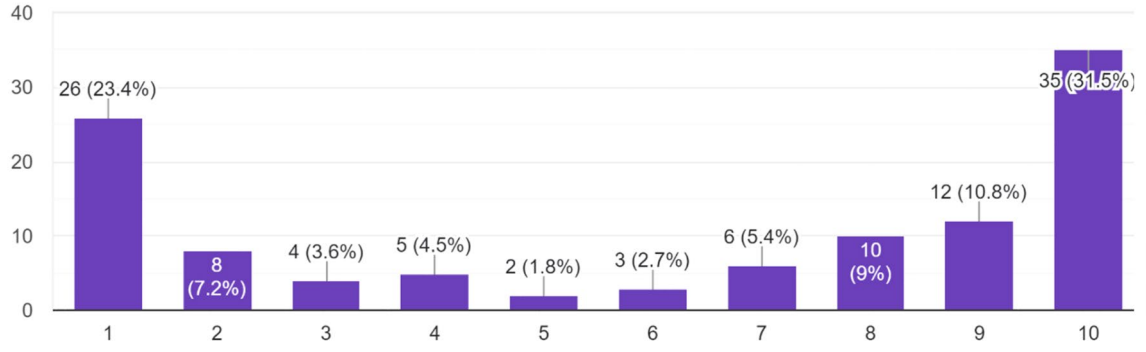

Dersliklerin temizliđi yeterlidir.

111 responses